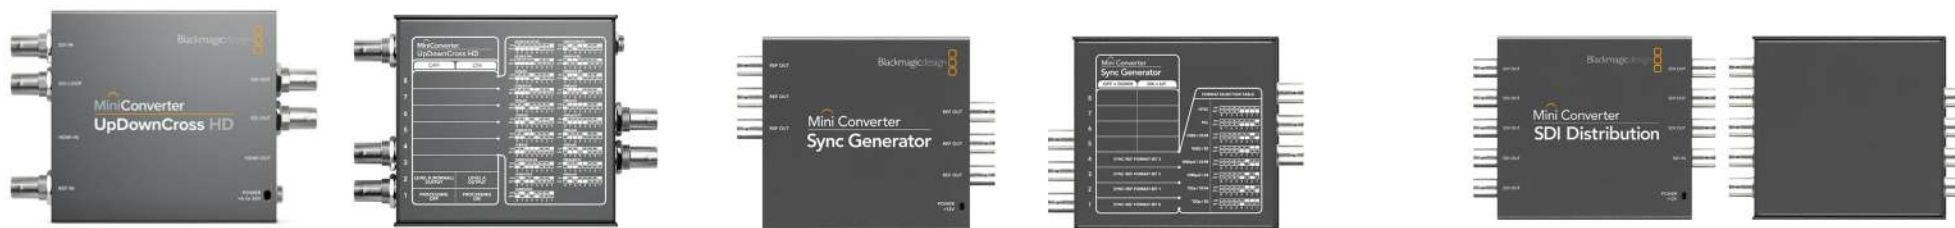

### GREEN-GO Switch 5 porte

Ethernet switch 5 porte con funzione power over ethernet (poe)  
1 Disponibile

### ASK video hs1d

cuffia monoaurale con microfono, microfono a capsula dinamica, cuffia aperta monoaurale  
Impedenza (Ohm): 200, connessione: cavo fisso XLR 4-Pin  
risposta in frequenza (Hz): da 50 a 15.000  
5 Disponibili

### SEETEC - Atem156 Mini Video Switcher Mixer Pro

Monitor 15,6" IPS, 1920x1080, 4 x 4K  
HDMI inputs - ATEM156  
1 Disponibili

**Blackmagic Mini Converter UpDownCross HD**  
Up/Down Crossconverter SD/HD  
con In/Out SDI/HDMI  
1 Disponibile