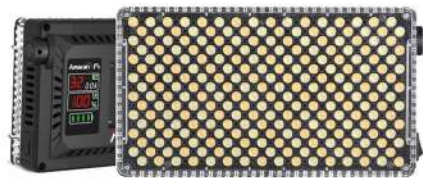

AL-F7 - Aputure
Illuminatore 256 LED da 45°
15W 3200~9500°K
CRI>95 - Dimmer
3 Disponibili